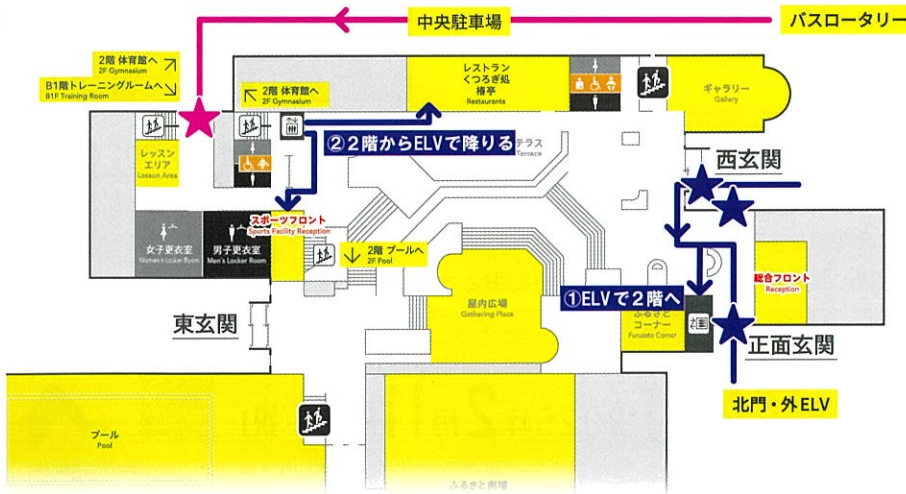

開催日時 3歳~年長 火曜日・水曜日15:45~16:35、土曜日15:00~15:50

小学1年~3年 火曜日・水曜日16:45~17:35、土曜日16:00~16:50

小学4年~6年 火曜日・水曜日16:45~17:35、土曜日17:00~17:50

会場 2階体育館

受講料 5,500円(税込)~/月

お問合せ

川崎市民プラザスポーツフロント 044-857-8818 (スポーツ施設専用番号)

日程など詳細はスポーツフロントへお尋ねください。ホームページでもご案内しています!

部分休館のお知らせ

川崎市民プラザでは、今後も利用者の皆様に安全かつ快適に施設を御利用いただけるよう、2025年1～3月まで、屋内広場上部のサッシ等の改修工事の実施を予定しております。その為、当館は2025年1月から3月の期間に部分休館をいたします。

原則、プール、体育館、トレーニングルーム、くつろぎ処 椿亭(レストラン)、子供の遊び場、日本庭園は通常通り営業いたします。

部分休館期間(予定): 2025年1月4日(土)～2025年3月31日(月) 総合フロント・スポーツフロント営業時間: 9:00～21:30

休業日: 2月26日(水曜) くつろぎ処 椿亭(レストラン): 1月20日(月曜)～22日(水曜)、2月26日(水曜)

部分休館中のご予約・お支払いについて

貸館予約受付、教室・講座の受講料支払い等のお問い合わせにつきましては、全館休館日を除き、電話または各フロントにて対応いたします。

※利用を継続する施設においても、工事の影響による利用導線の変更や利用目的の制限等が生じる可能性があります。

部分休館中は西・正面・人口芝レッスンエリア横玄関よりお入りください。

- ★ スポーツフロント・プール
体育館・トレーニングルーム
レストラン 椿亭に向かわれる方
- ★ 総合フロントに向かわれる方
車椅子の方でスポーツ施設・椿亭に向かわれる方

部分休館中も
営業します!

プール

体育館

トレーニングルーム

子どもプールもあるよ!

ご利用料金
大人 ¥500
子供 ¥200

バドミントン・卓球の個人利用にも!